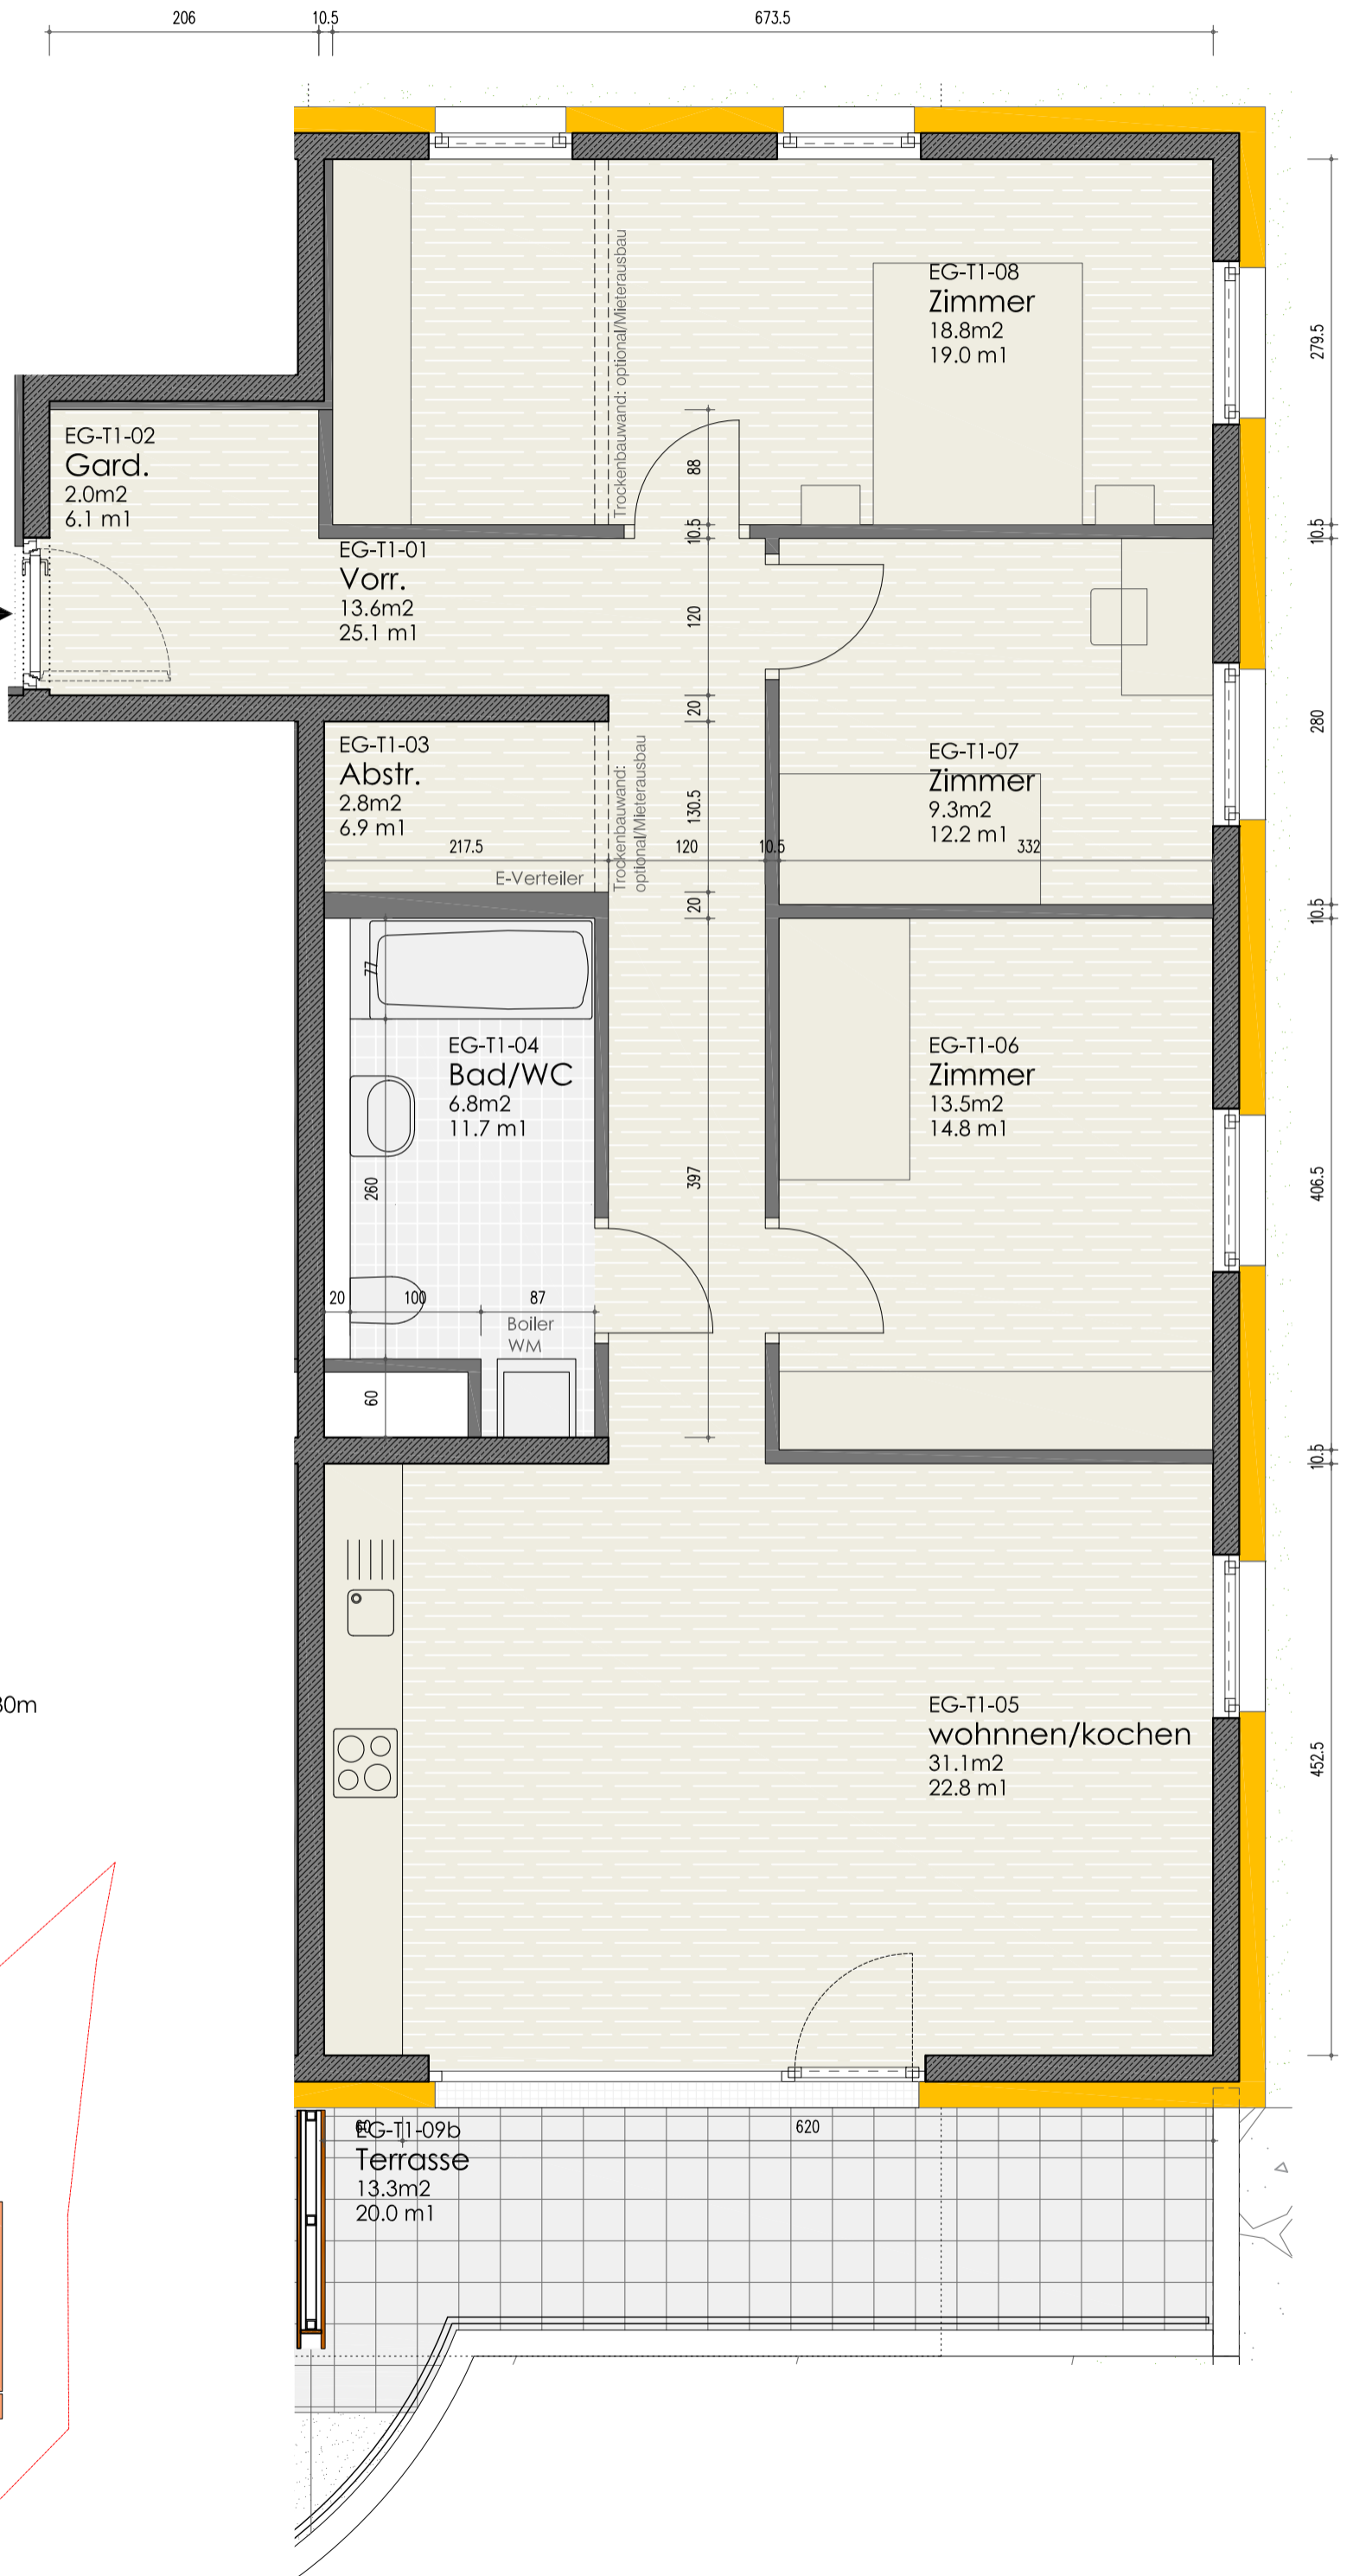

**Top 01**  
 4 - Zimmer Wohnung  
 97.9 m<sup>2</sup>  
 Kellerabteil  
 siehe Übersichtsplan TG

Hinweise:  
 Raumhöhe Zimmer 2,52m  
 Raumhöhe Nebenräume 2,30m  
 Möblierung symbolisch

-  Parkett
-  Fliesen
-  Betonplatten

E1