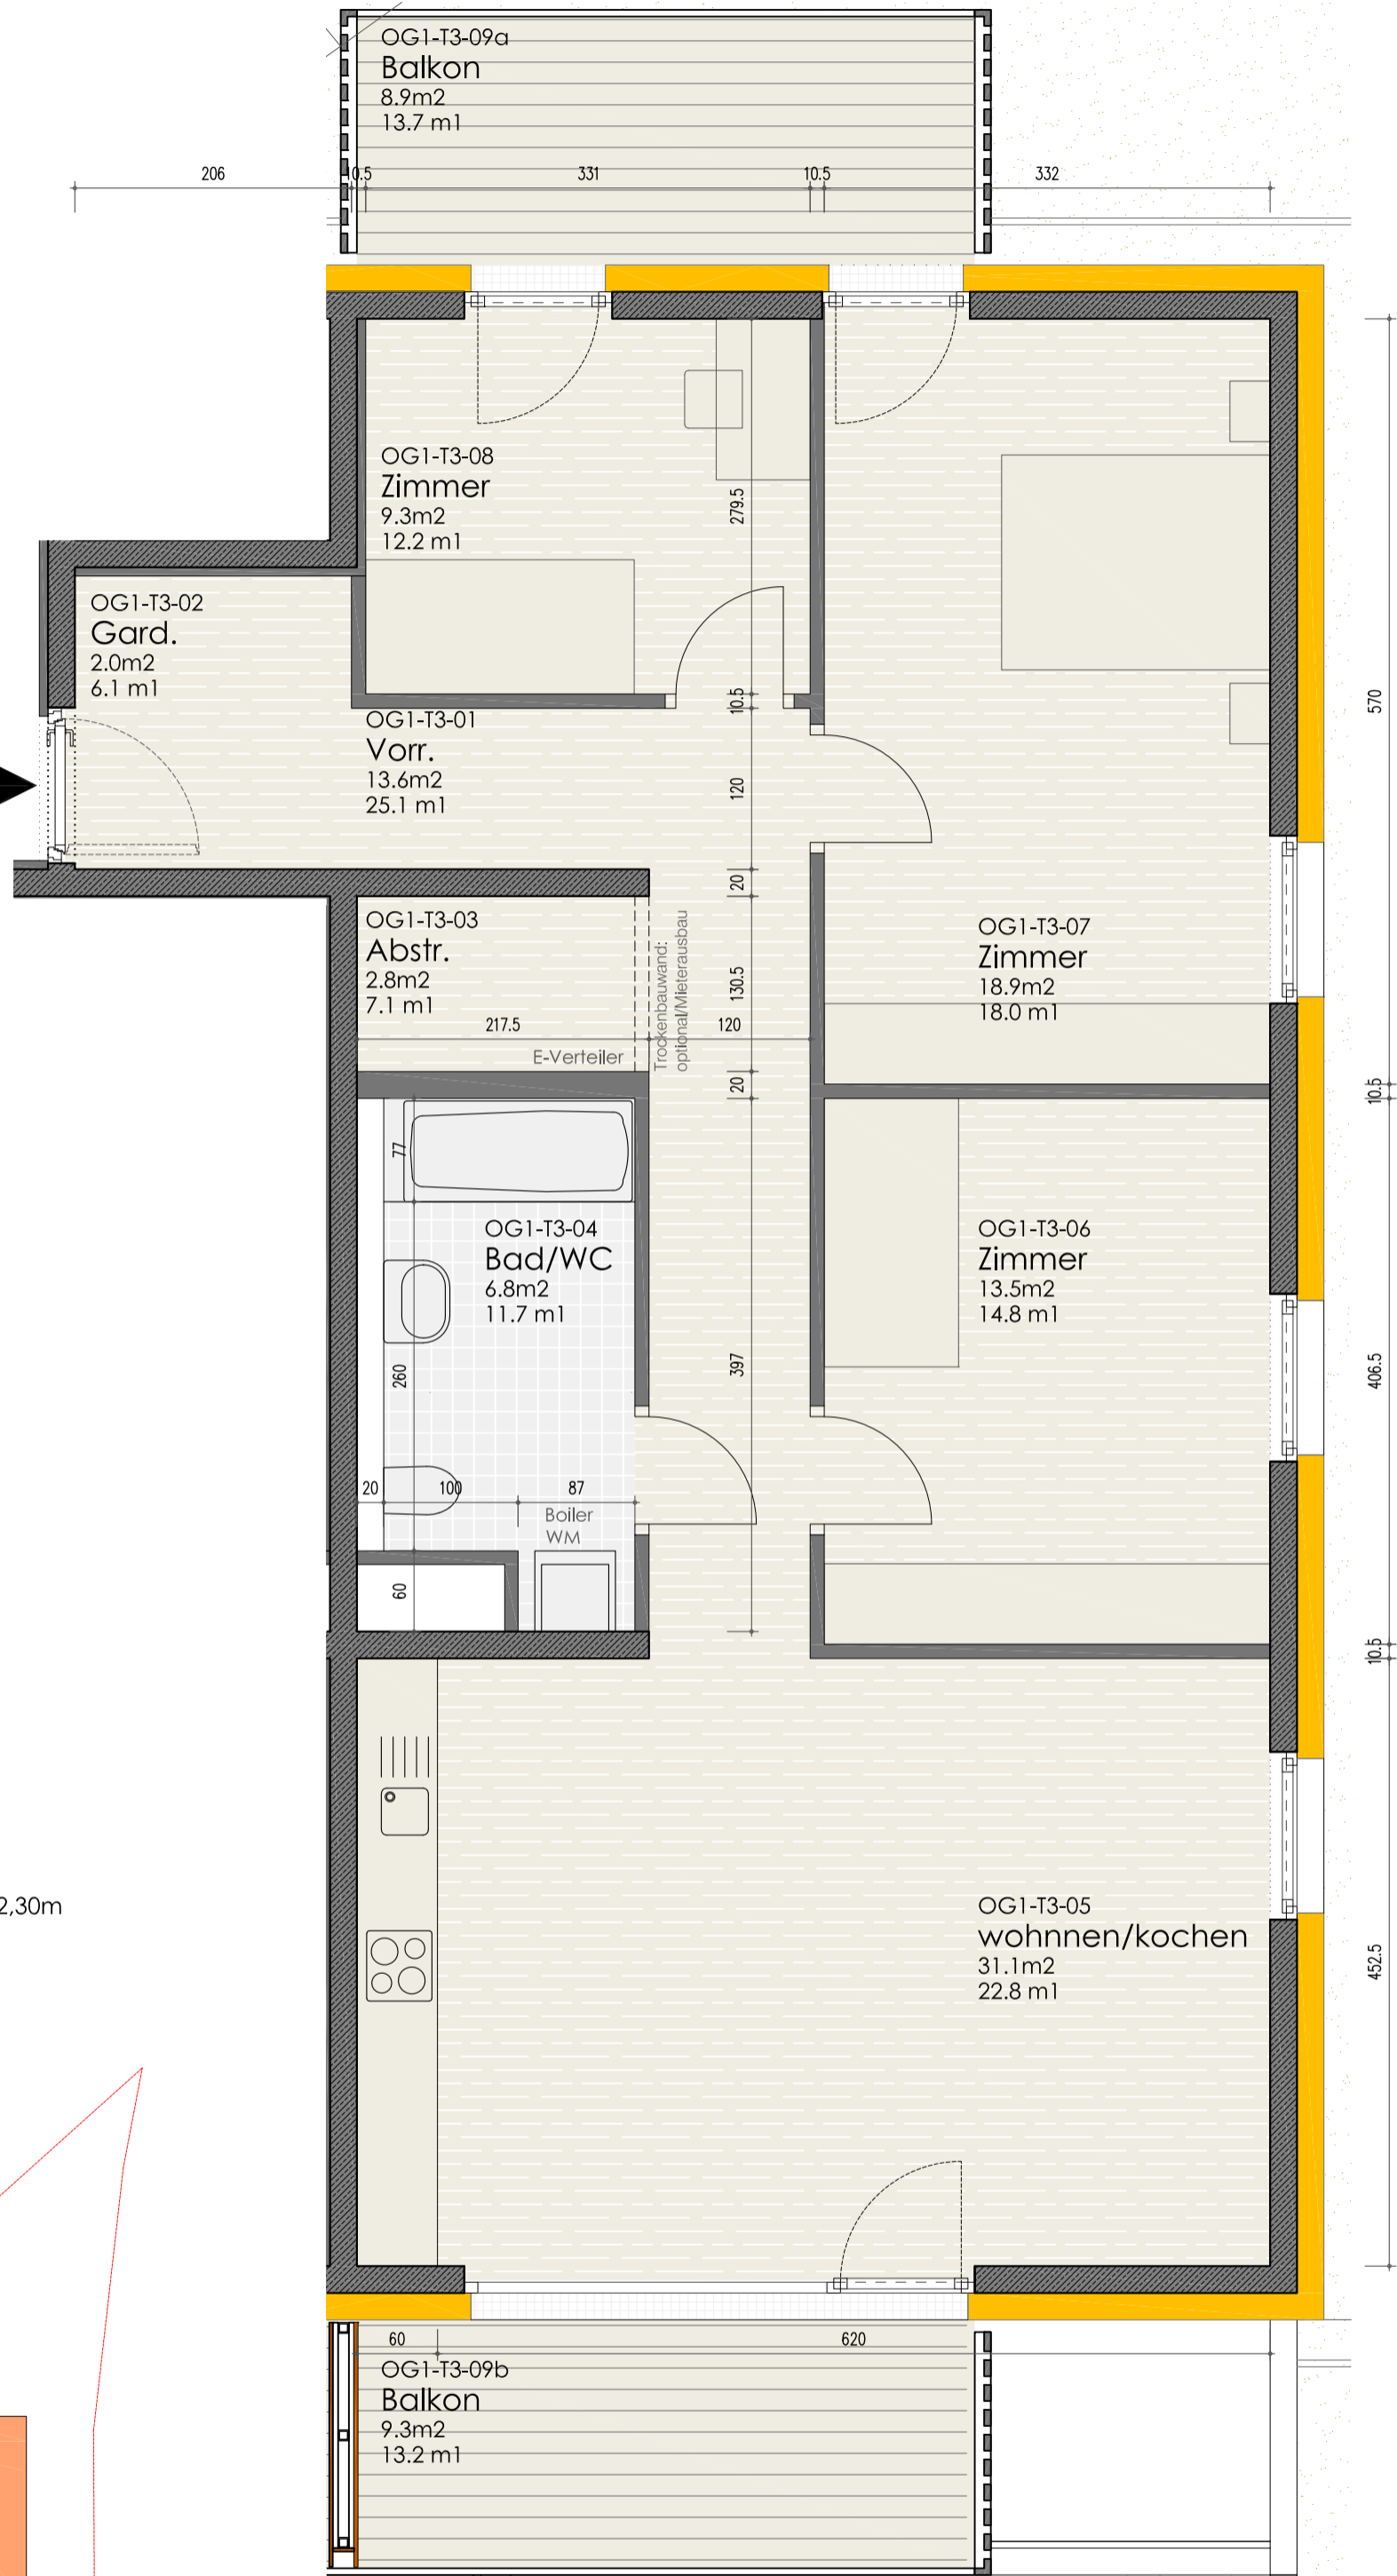

Top 03
 4 - Zimmer Wohnung
 98.0 m²
 Kellerabteil
 siehe Übersichtsplan TG

Hinweise:
 Raumhöhe Zimmer 2,52m
 Raumhöhe Nebenräume 2,30m
 Möblierung symbolisch

-  Parkett
-  Fliesen
-  Holzrost