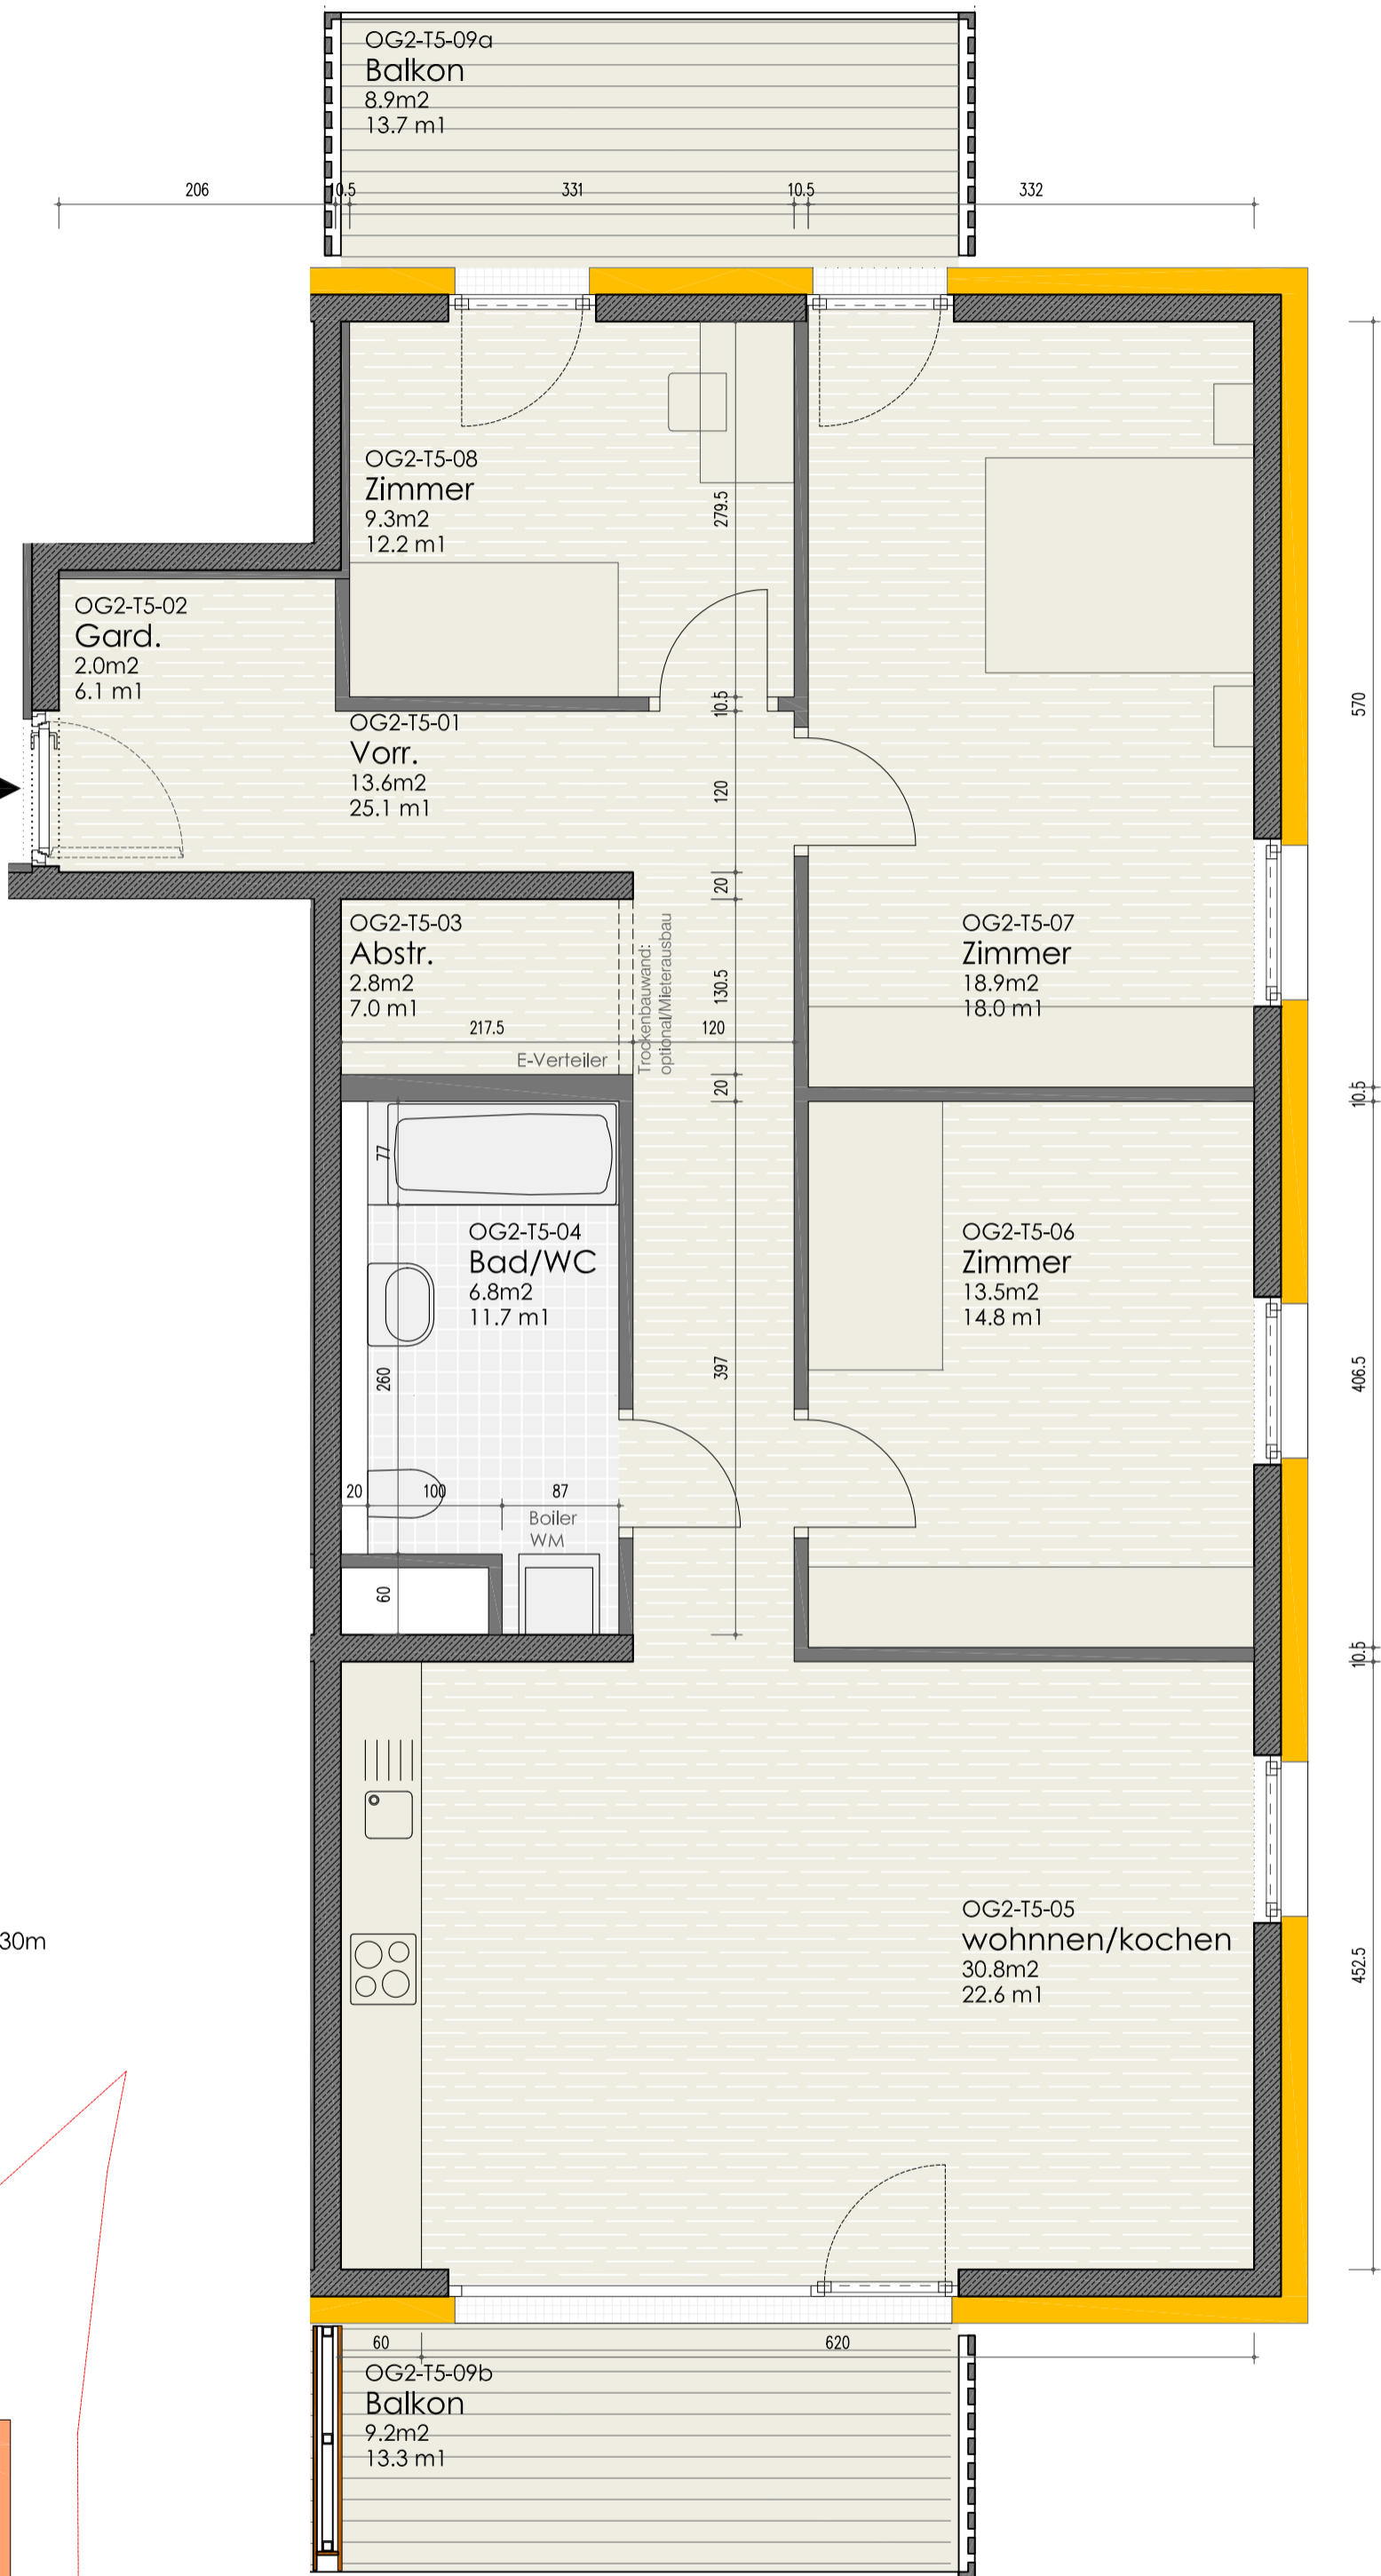

**Top 05**  
 4 - Zimmer Wohnung  
 97.6 m<sup>2</sup>  
 Kellerabteil  
 siehe Übersichtsplan TG

Hinweise:  
 Raumhöhe Zimmer  
 variiert unter Dachschräge  
 Raumhöhe Nebenräume 2,30m  
 Möblierung symbolisch

-  Parkett
-  Fliesen
-  Holzrost